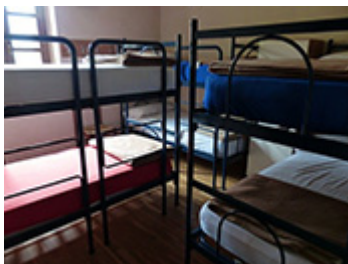

Auf großer Fahrt

Schritt für Schritt nähern wir uns nach eineinhalb Jahren starken Einschränkungen, weshalb wir vorsichtig über Schullandheim und mehrtägige Fahrten nachdenken können. Zunächst aber sind mindestens bis Ende 2021 alle Fahrten ins Ausland untersagt; andererseits ist es dem Kultusministerium wichtig, dass all das, was Schule ausmacht, auch stattfinden kann. So fährt die Jahrgangsstufe 2 auf ihrer Studienfahrt nach Berlin. Für die anderen Klassenstufen planen wir auch schon - vorausgesetzt, die Vorgaben ändern sich nicht. So haben wir's uns gedacht.

- **Klasse 6:** Schullandheim im Laufe des Schuljahrs
- **Klasse 8:** mehrtägige Fahrt im aktuellen Schuljahr, da das Schullandheim in Klasse 7 ausfallen musste